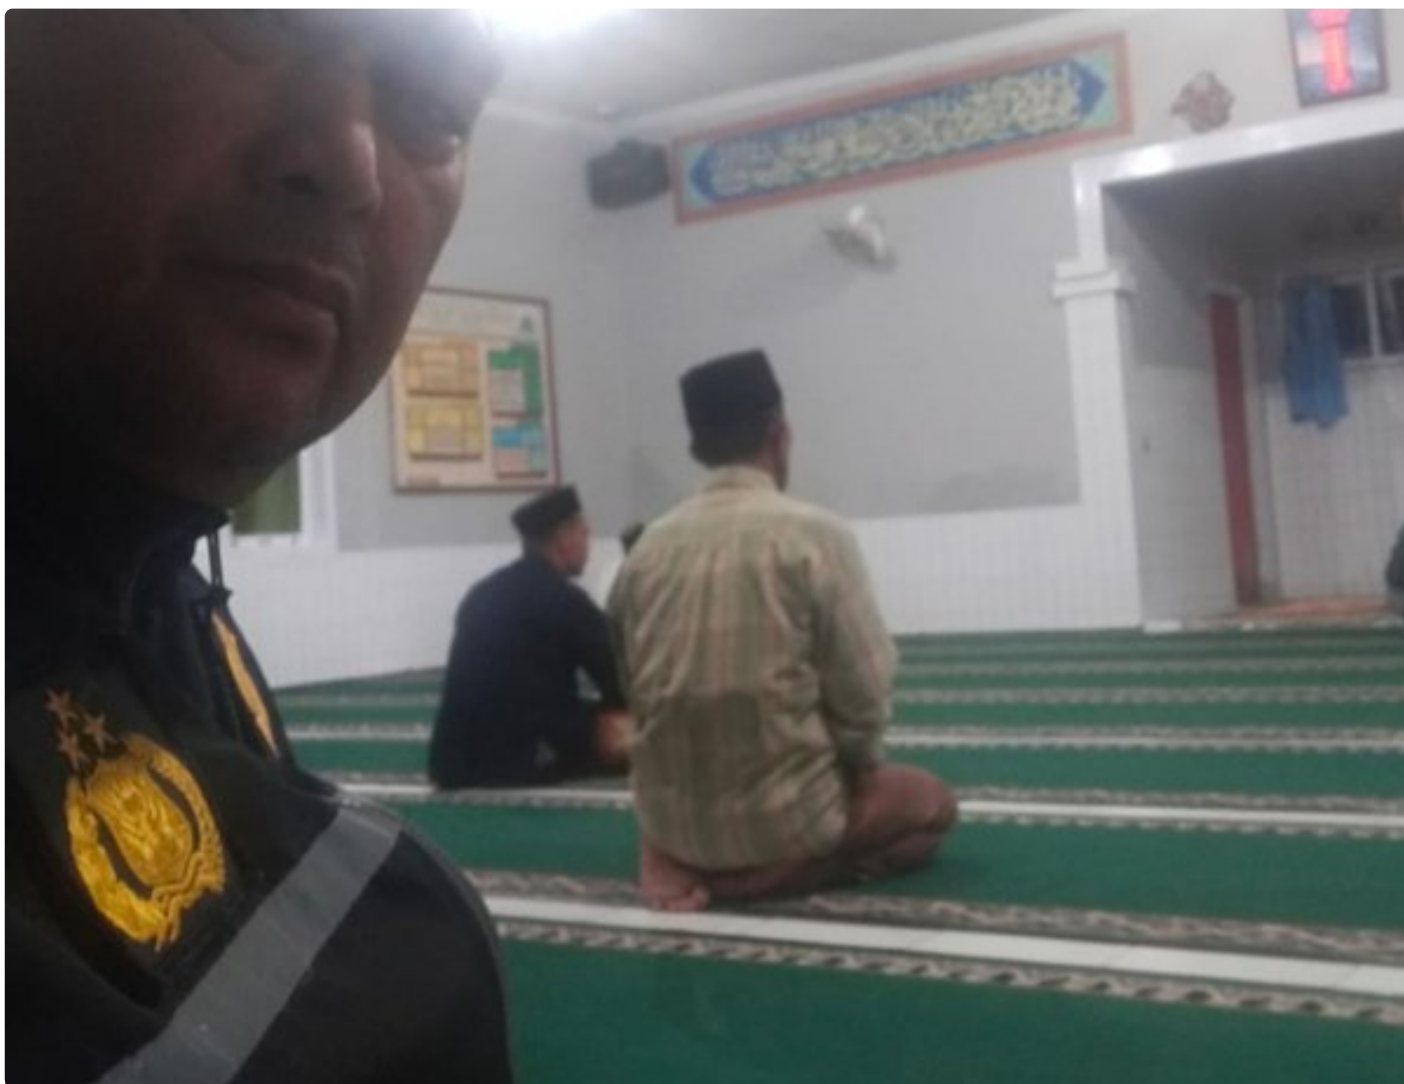

BURUH

Safari Subuh Polsek Kalapanunggal Polres Sukabumi Jalin Silaturahmi dan Tingkatkan Kamtibmas

Sukabumi - SUKABUMI.WARTABURUH.COM

Jul 11, 2024 - 10:21

Safari Subuh Polsek Kalapanunggal Polres Sukabumi Jalin Silaturahmi dan Tingkatkan Kamtibmas

Sukabumi, 11 Juli 2024 – Dalam upaya mempererat silaturahmi dan